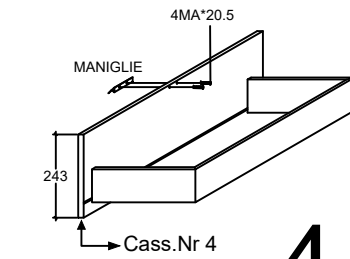

COMO SVETLANA ZMT.
 Notice de montage
 Assembling scheme

1

MANIGLIE		4MA*17	4MA*20.5
N°5	N°8	N°2	
B 3.5x15 N°24	A N°8		
X N°4	P 15*10 N°8		
O N°12	P N°12	C 6.3 x9 N°16	
S N°20	E N°26		
Z Z-L N°4	T N°4 R		
			N°4 L
F N°4			
U N°2	L N°2		
M 3.5x35 N°2	D N°4		

2

3

Vista Dietro

4