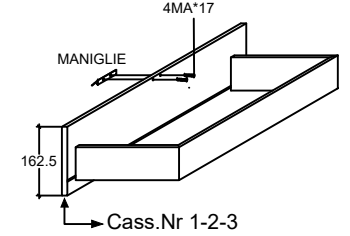

COMO SVETLANA ZMT.
 Notice de montage
 Assembling scheme

1

MANIGLIE		4MA*17	4MA*20.5
N°5	N°8	N°2	
B 3.5x15 N°24	A N°8		
X N°4	P 15*10 N°8		
O N°12	P N°12	C 6.3 x9 N°16	
S N°20	E N°26		
Z Z-L N°4	T N°4 R		
			N°4 L
F N°4			
U N°2	L N°2		
M 3.5x35 N°2	D N°4		

2

3

Vista Dietro

4