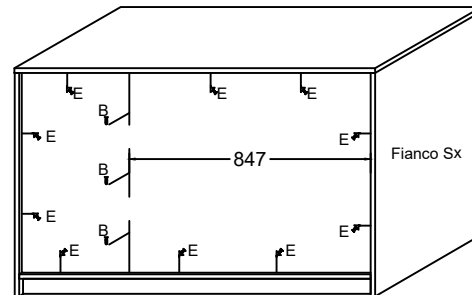

COMO SVETLANA ZMT.
 Notice de montage
 Assembling scheme

1

MANIGLIE		4MA*17	4MA*20.5
N°5	N°8	N°2	
B 3.5x15 N°24	A N°8		
X N°4	P 15*10 N°8		
O N°12	P N°12	C 6.3 x9 N°16	
S N°20	E N°26		
Z Z-L N°4	T N°4 R		
			N°4 L
F N°4			
U N°2	L N°2		
M 3.5x35 N°2	D N°4		

2

3

Vista Dietro

4