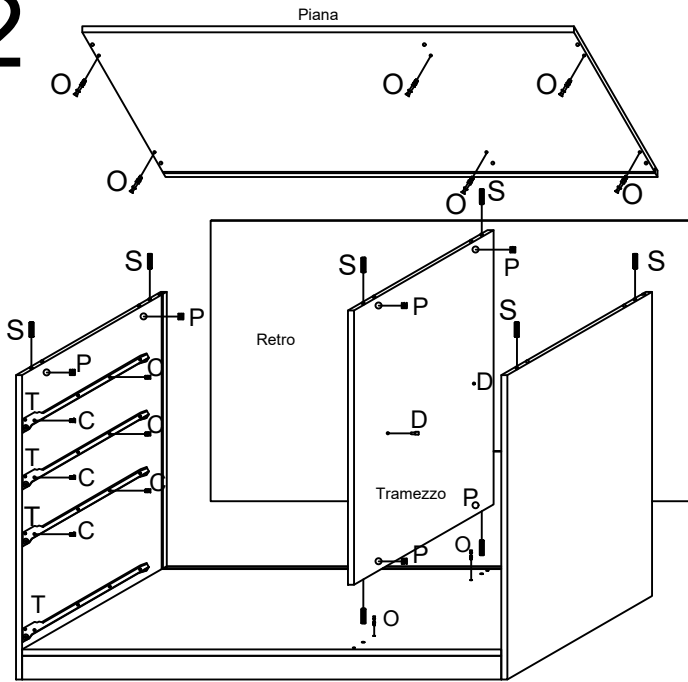

COMO SVETLANA ZMT.
 Notice de montage
 Assembling scheme

1

MANIGLIE		4MA*17	4MA*20.5
N°5	N°8	N°2	
B 3.5x15 N°24	A N°8		
X N°4	P 15*10 N°8		
O N°12	P N°12	C 6.3 x9 N°16	
S N°20	E N°26		
Z Z-L N°4	T N°4 R		
			N°4 L
F N°4			
U N°2	L N°2		
M 3.5x35 N°2	D N°4		

2

3

Vista Dietro

4