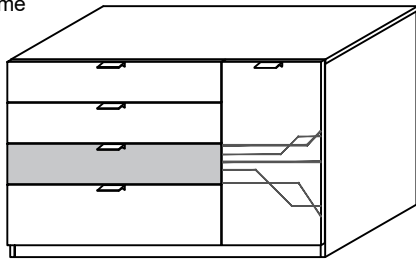

COMO SVETLANA ZMT.
 Notice de montage
 Assembling scheme

1

MANIGLIE		4MA*17	4MA*20.5
N°5	N°8	N°2	
B 3.5x15 N°24	A N°8		
X N°4	P 15*10 N°8		
O N°12	P N°12	C 6.3 x9 N°16	
S N°20	E N°26		
Z Z-L N°4	T N°4 R		
			N°4 L
F N°4			
U N°2	L N°2		
M 3.5x35 N°2	D N°4		

2

3

Vista Dietro

4