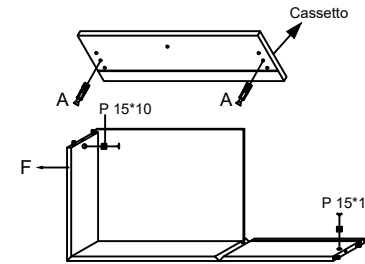

COMO SVETLANA ZMT.
 Notice de montage
 Assembling scheme

1

MANIGLIE		4MA*17	4MA*20.5
N°5	N°8	N°2	
B 3.5x15 N°24	A N°8		
X N°4	P 15*10 N°8		
O N°12	P N°12	C 6.3 x9 N°16	
S N°20	E N°26		
Z Z-L N°4	T N°4 R		
			N°4 L
F N°4			
U N°2	L N°2		
M 3.5x35 N°2	D N°4		

2

3

Vista Dietro

4