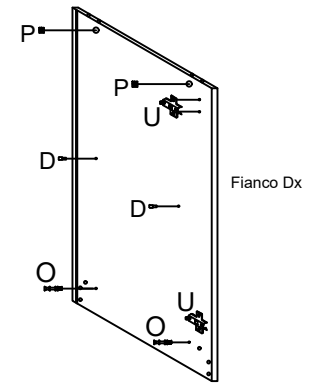

COMO SVETLANA ZMT.
 Notice de montage
 Assembling scheme

1

MANIGLIE		4MA*17	4MA*20.5
N°5	N°8	N°2	
B 3.5x15 N°24	A N°8		
X N°4	P 15*10 N°8		
O N°12	P N°12	C 6.3 x9 N°16	
S N°20	E N°26		
Z Z-L N°4	T N°4 R		
			N°4 L
F N°4			
U N°2	L N°2		
M 3.5x35 N°2	D N°4		

2

3

Vista Dietro

4