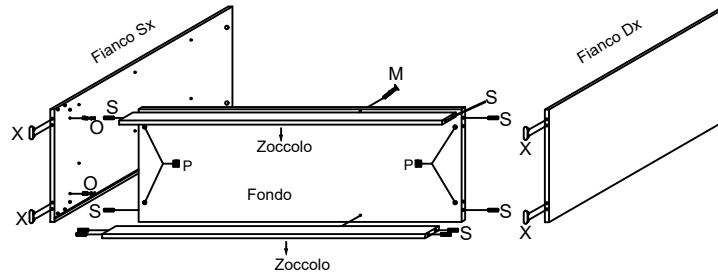

COMO SVETLANA ZMT.
 Notice de montage
 Assembling scheme

1

MANIGLIE		4MA*17	4MA*20.5
N°5	N°8	N°2	
B 3.5x15 N°24	A N°8		
X N°4	P 15*10 N°8		
O N°12	P N°12	C 6.3 x9 N°16	
S N°20	E N°26		
Z Z-L N°4	T N°4 R		
			N°4 L
F N°4			
U N°2	L N°2		
M 3.5x35 N°2	D N°4		

2

3

Vista Dietro

4